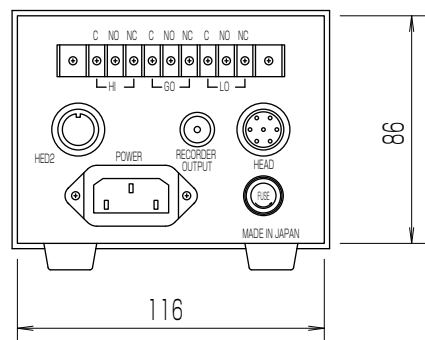

正面図

側面図

測定子・ケーブル

後面図

116.5

パネルカット寸法