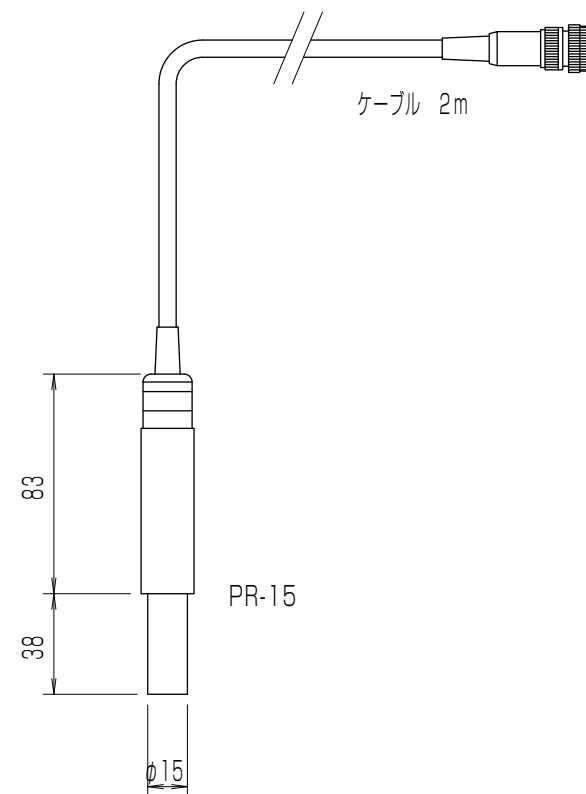

正面図

側面図

測定子・ケーブル

後面図

116.5

パネルカット寸法