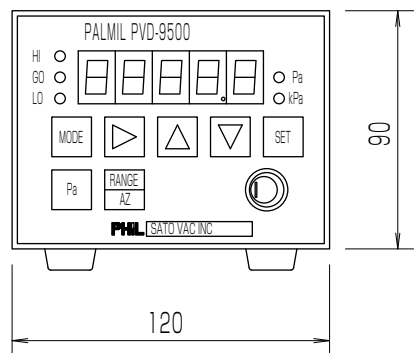

正面図

側面図

測定子・ケーブル

後面図

116.5

パネルカット寸法