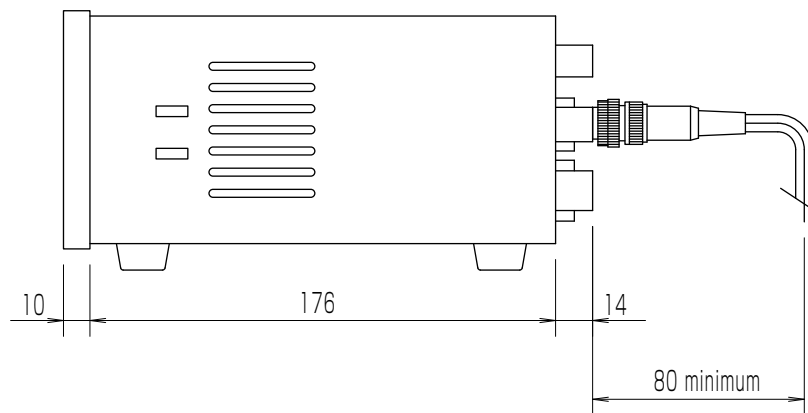

正面図

側面図

測定子・ケーブル

後面図

116.5

パネルカット寸法