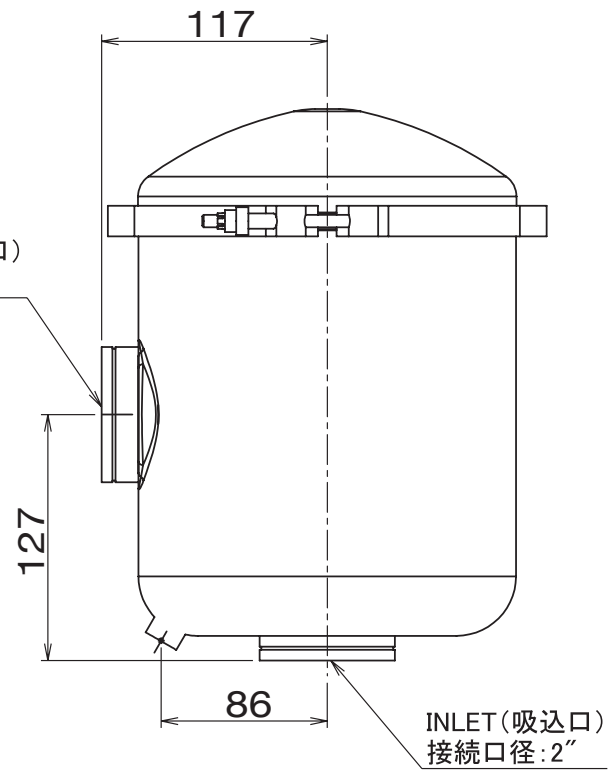

OUTLET(排出口)  
接続口径:2"

PSG-C-2000