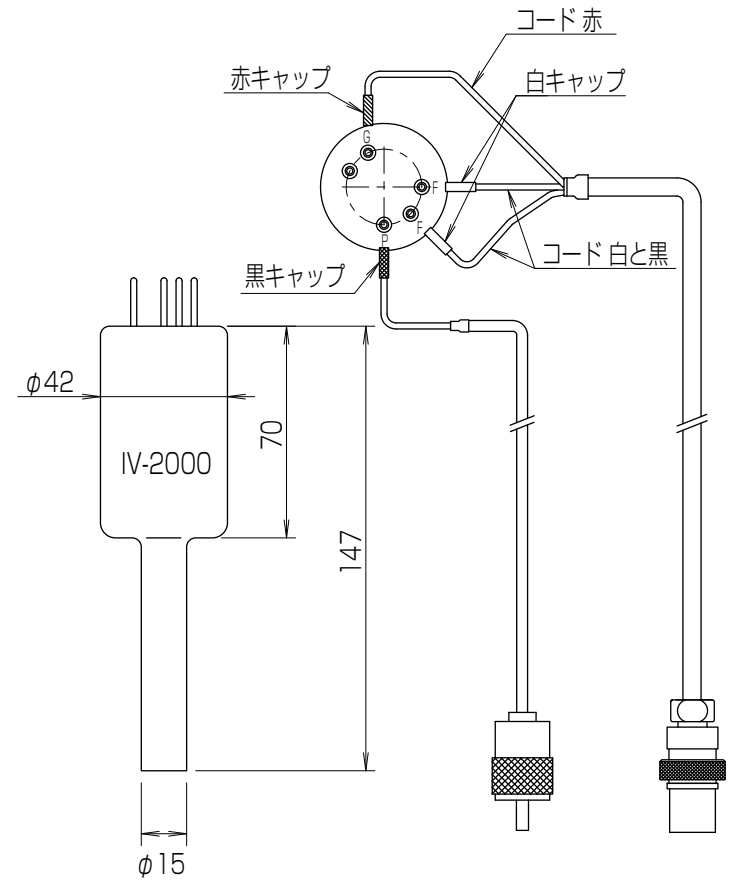

正面図

側面図

パネルカット寸法

測定子・ケーブル

IG-20P