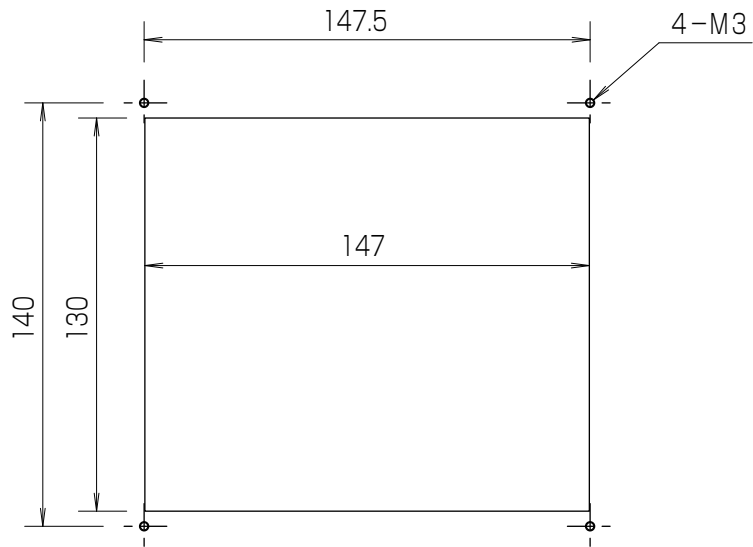

正面図

側面図

パネルカット寸法

測定子・ケーブル

IG-20P