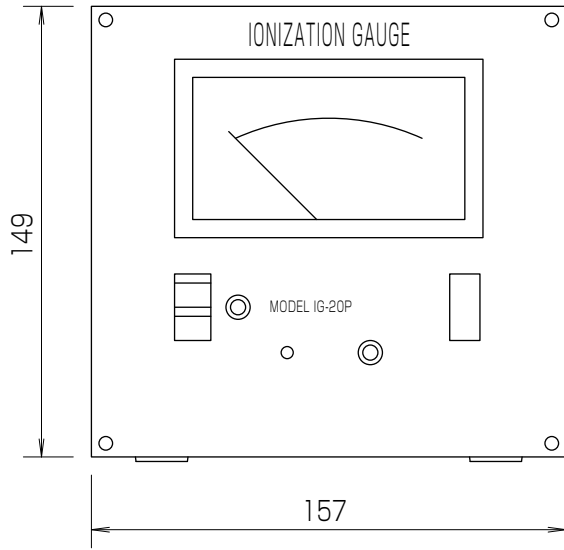

正面図

側面図

パネルカット寸法

測定子・ケーブル

IG-20P