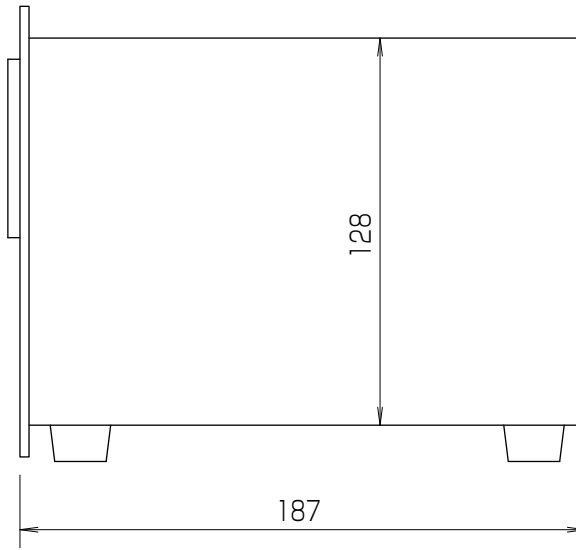

正面図

側面図

パネルカット寸法

測定子・ケーブル

IG-20P