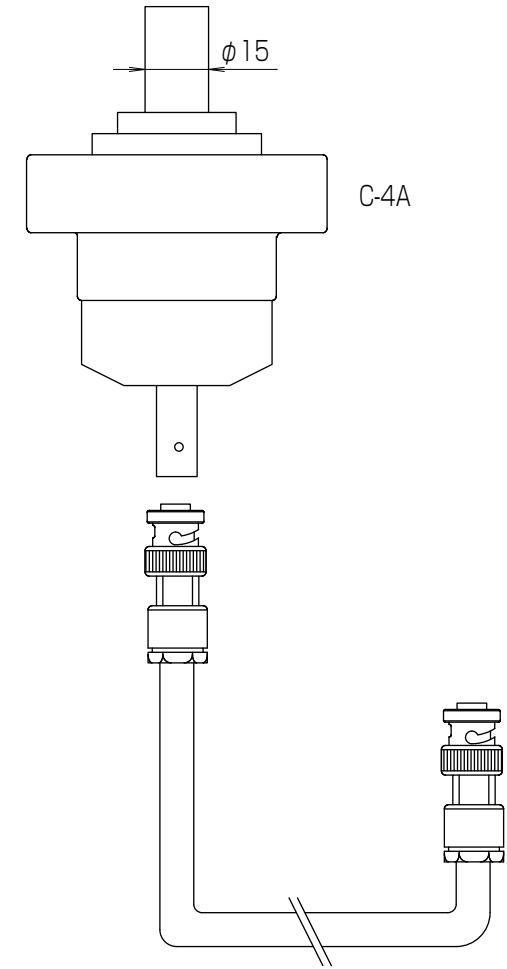

正面図

側面図

測定子・ケーブル

後面図

測定コード 2m