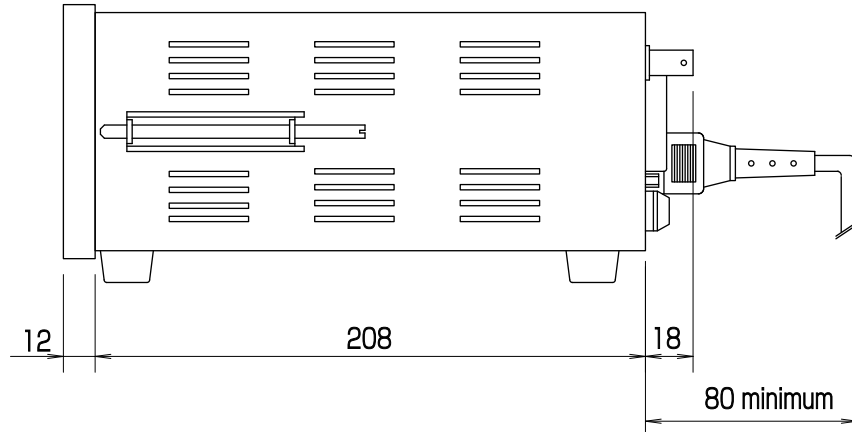

正面図

側面図

測定子・ケーブル

後面図

測定コード 2m