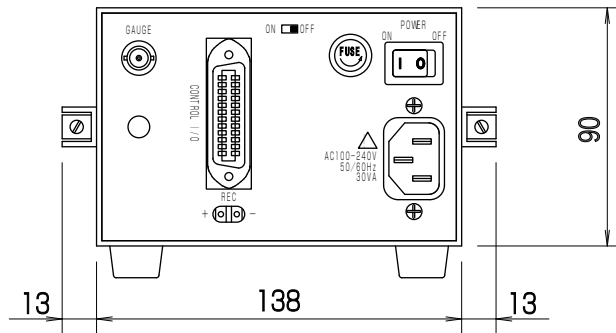

正面図

側面図

測定子・ケーブル

後面図

測定コード 2m