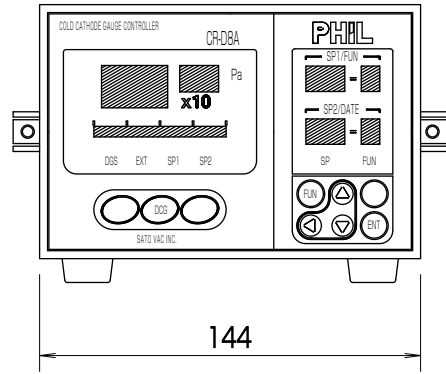

正面図

側面図

測定子・ケーブル

後面図

測定コード 2m